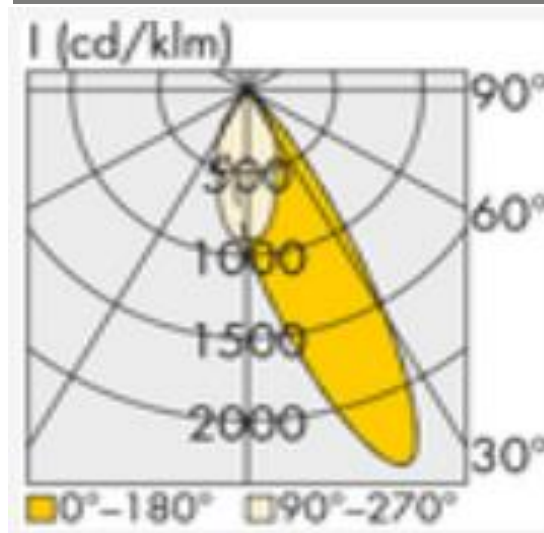

2415RA.834.001.704

VICO pro_1500_RA_830_18000_DA

IP 20

LED-Lichtbandeinsatz für VICO-Trageschienen mit dreireihigem frei wählbarem Linsensystem und mit verschiedenen Lumenpaketen. Die Einsätze sind in verschiedenen Längen erhältlich und sind in den Steuermodi ND und DA bestellbar. Die Montage/Demontage erfolgt werkzeuglos an den Tragschienen. Optional sind Notlichteinsätze mit Akku für 3 Std. oder Einsatz für Zentralbatterie lieferbar. Ebenfalls ist Sensorik erhältlich.

Technische Daten:

Lampenlichtstrom	18275 lm
Leuchtenlichtstrom	17360 lm
Systemeffizienz	145 lm/W
Systemleistung	120 W
Farbwiedergabeindex	>=80 Ra
Farbtemperatur	3000 K
Farbtoleranz	3
Lebensdauer	>36.000h (L80/B10)
UGR	23,8
Spannung	230V / 50Hz
Umgebungstemperatur	-20 ... +50 °C

LVK:

Dimensionen:

Länge-L	1500 mm
Breite-B	70 mm
Höhe-H	57 mm
Gewicht	2.5 kg

Diese Leuchte enthält eine Lichtquelle der Energieeffizienzklasse D

Letzte Änderung: Mittwoch, 25. Oktober 2023, technische Änderungen und Irrtümer vorbehalten